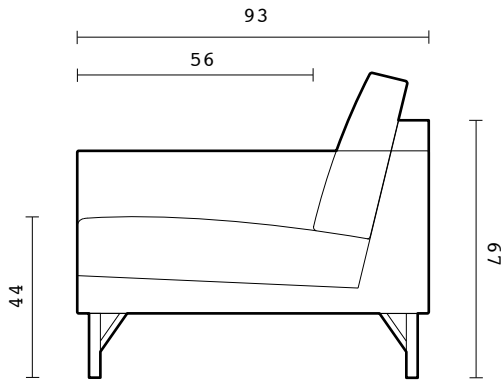

adea friend

adea friend

□ Friend on muotoilija Elina Ala-Monoson suunnittelema sohva, jonka jokainen yksityiskohta on tarkkaan mietitty. Laadukkaasta ja kimmoisasta vaahtomuovista valmistetuilla tyynyillä on hyvä istua. Irrotettava verhoilu on käytännöllinen. Ryhdikkäessä ja kevyessä Friendissä on kolme leveyttä, 225 cm, 205 cm ja 185 cm.

□ Soffan Friend, med sina väl genomtänkta detaljer, har utformats av designern Elina Ala-Mononen. Kuddarna är tillverkade av högklassig och elastisk skumplast och är mycket bekväma att sitta på. Soffan har även en praktisk avtagbar kläddesl. Friend är en stilig och lätt soffa som finns i tre bredder, 225 cm, 205 cm och 185 cm.

□ Friend is a sofa in which each detail is the result of careful thinking by the designer, Elina Ala-Mononen. The comfortable seat cushions are made of high-quality springy foam. The removable upholstery is practical. The light but sturdy Friend sofa is available in three widths, 225 cm, 205 cm and 185 cm.