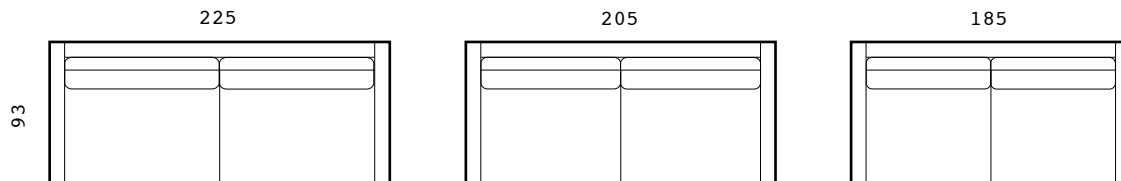

□ Friend on muotoilija Elina Ala-Monoson suunnittelema sohva, jonka jokainen yksityiskohta on tarkkaan mietitty. Laadukkaasta ja kimmoisasta vaahtomuovista valmistetuilla tyynyillä on hyvä istua. Irrotettava verhoilu on käytännöllinen. Ryhdikkäessä ja kevyessä Friendissä on kolme leveyttä, 225 cm, 205 cm ja 185 cm.

□ Soffan Friend, med sina väl genomtänkta detaljer, har utformats av designern Elina Ala-Mononen. Kuddarna är tillverkade av högklassig och elastisk skumplast och är mycket bekväma att sitta på. Soffan har även en praktisk avtagbar kläddesl. Friend är en stilig och lätt soffa som finns i tre bredder, 225 cm, 205 cm och 185 cm.

□ Friend is a sofa in which each detail is the result of careful thinking by the designer, Elina Ala-Mononen. The comfortable seat cushions are made of high-quality springy foam. The removable upholstery is practical. The light but sturdy Friend sofa is available in three widths, 225 cm, 205 cm and 185 cm.

Design: **Elina Ala-Mononen**