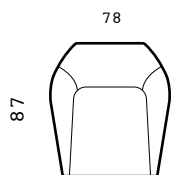

adea ell

adea ell

Design: **Tuula Falk**

□ Ell-sohva vastaa yhtä hyvin modernin minimalistin kuin runsaampaa sisustustyyliä suosivan kuluttajan sisustustarpeita. Sofvan napakan ulkokuoren sisältä löytyvä ylellisen pehmeä sisus sopii niin rentoon oleskeluun kuin ryhdikkäämpäänkin seurusteluun. Ell-sohva on saatavilla kolmessa eri koossa: 220, 200 ja 170 cm leveänä. Sarjaan kuuluu myös nojatuoli.

□ Ell-soffan passar den moderna minimalistiska som den mer klassiska inredningsstilen. Soffans solida och lätt krökta utsida kombineras med den mjuka luxuösa insidan till en bekväm soffa som passar i både strikta såväl som mer avslappnade miljöer. Ell-soffan finns i tre storlekar, 220, 200 och 170 cm bred. I serien finns även en fåtölj med samma graciösa uttryck.

□ The Ell Sofa is equally at home in a modern minimalist as in a more traditional setting. The sturdy exterior combined with luxuriously soft padding makes the sofa a piece of interior decoration for both relaxation and formal gatherings. The Ell Sofa is available in three different widths: 220, 200 and 170 cm. The series also includes an armchair.