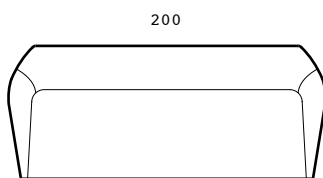

adea ell

adea ell

Design: **Tuula Falk**

□ Ell-sohva vastaa yhtä hyvin modernin minimalistin kuin runsaampaa sisustustyyliä suosivan kuluttajan sisustustarpeita. Sofvan napakan ulkokuoren sisältä löytyvä ylellisen pehmeä sisus sopii niin rentoon oleskeluun kuin ryhdikkäämpäänkin seurusteluun. Ell-sohva on saatavilla kolmessa eri koossa: 220, 200 ja 170 cm leveänä. Sarjaan kuuluu myös nojatuoli.

□ Ell-soffan passar den moderna minimalistiska som den mer klassiska inredningsstilen. Soffans solida och lätt krökta utsida kombineras med den mjuka luxuösa insidan till en bekväm soffa som passar i både strikta såväl som mer avslappnade miljöer. Ell-soffan finns i tre storlekar, 220, 200 och 170 cm bred. I serien finns även en fåtölj med samma graciösa uttryck.

□ The Ell Sofa is equally at home in a modern minimalist as in a more traditional setting. The sturdy exterior combined with luxuriously soft padding makes the sofa a piece of interior decoration for both relaxation and formal gatherings. The Ell Sofa is available in three different widths: 220, 200 and 170 cm. The series also includes an armchair.