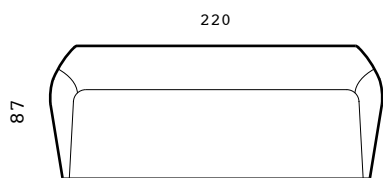

adea ell

adea ell

Design: **Tuula Falk**

□ Ell-sohva vastaa yhtä hyvin modernin minimalistin kuin runsaampaa sisustustyyliä suosivan kuluttajan sisustustarpeita. Sofvan napakan ulkokuoren sisältä löytyvä ylellisen pehmeä sisus sopii niin rentoon oleskeluun kuin ryhdikkäämpäänkin seurusteluun. Ell-sohva on saatavilla kolmessa eri koossa: 220, 200 ja 170 cm leveänä. Sarjaan kuuluu myös nojatuoli.

□ Ell-soffan passar den moderna minimalistiska som den mer klassiska inredningsstilen. Soffans solida och lätt krökta utsida kombineras med den mjuka luxuösa insidan till en bekväm soffa som passar i både strikta såväl som mer avslappnade miljöer. Ell-soffan finns i tre storlekar, 220, 200 och 170 cm bred. I serien finns även en fåtölj med samma graciösa uttryck.

□ The Ell Sofa is equally at home in a modern minimalist as in a more traditional setting. The sturdy exterior combined with luxuriously soft padding makes the sofa a piece of interior decoration for both relaxation and formal gatherings. The Ell Sofa is available in three different widths: 220, 200 and 170 cm. The series also includes an armchair.