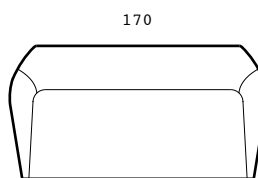

adea ell

adea ell

Design: **Tuula Falk**

□ Ell-sohva vastaa yhtä hyvin modernin minimalistin kuin runsaampaa sisustustyyliä suosivan kuluttajan sisustustarpeita. Sofvan napakan ulkokuoren sisältä löytyvä ylellisen pehmeä sisus sopii niin rentoon oleskeluun kuin ryhdikkäämpäänkin seurusteluun. Ell-sohva on saatavilla kolmessa eri koossa: 220, 200 ja 170 cm leveänä. Sarjaan kuuluu myös nojatuoli.

□ Ell-soffan passar den moderna minimalistiska som den mer klassiska inredningsstilen. Soffans solida och lätt krökta utsida kombineras med den mjuka luxuösa insidan till en bekväm soffa som passar i både strikta såväl som mer avslappnade miljöer. Ell-soffan finns i tre storlekar, 220, 200 och 170 cm bred. I serien finns även en fåtölj med samma graciösa uttryck.

□ The Ell Sofa is equally at home in a modern minimalist as in a more traditional setting. The sturdy exterior combined with luxuriously soft padding makes the sofa a piece of interior decoration for both relaxation and formal gatherings. The Ell Sofa is available in three different widths: 220, 200 and 170 cm. The series also includes an armchair.