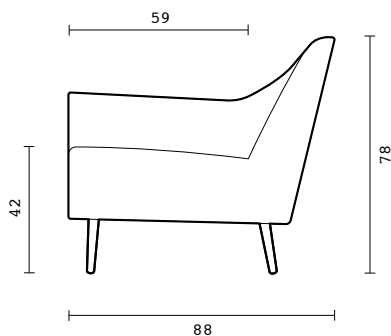

adea ell

adea ell

Design: **Tuula Falk**

□ Ell-sohva vastaa yhtä hyvin modernin minimalistin kuin runsaampaa sisustustyyliä suosivan kuluttajan sisustustarpeita. Sofvan napakan ulkokuoren sisältä löytyvä ylellisen pehmeä sisus sopii niin rentoon oleskeluun kuin ryhdikkäämpäänkin seurusteluun. Ell-sohva on saatavilla kolmessa eri koossa: 220, 200 ja 170 cm leveänä. Sarjaan kuuluu myös nojatuoli.

□ Ell-soffan passar den moderna minimalistiska som den mer klassiska inredningsstilen. Soffans solida och lätt krökta utsida kombineras med den mjuka luxuösa insidan till en bekväm soffa som passar i både strikta såväl som mer avslappnade miljöer. Ell-soffan finns i tre storlekar, 220, 200 och 170 cm bred. I serien finns även en fåtölj med samma graciösa uttryck.

□ The Ell Sofa is equally at home in a modern minimalist as in a more traditional setting. The sturdy exterior combined with luxuriously soft padding makes the sofa a piece of interior decoration for both relaxation and formal gatherings. The Ell Sofa is available in three different widths: 220, 200 and 170 cm. The series also includes an armchair.